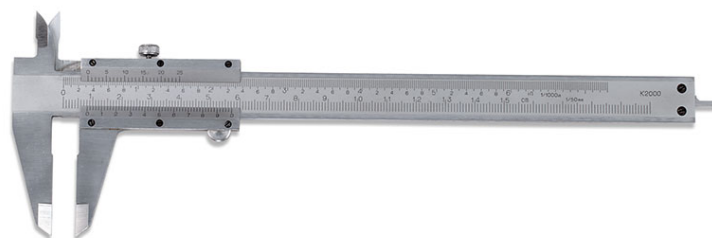

Merač priemeru

Katalógové číslo: 1027

Merač priemeru