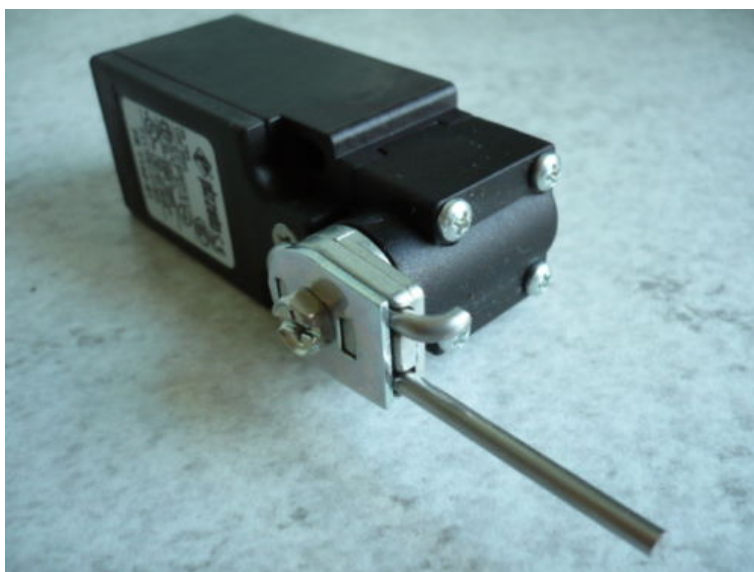

Koncový spínač na zdvihák Ravaglioli

Katalógové číslo: 667

Výrobca: Prosiv

Koncový spínač na zdvihák Ravaglioli