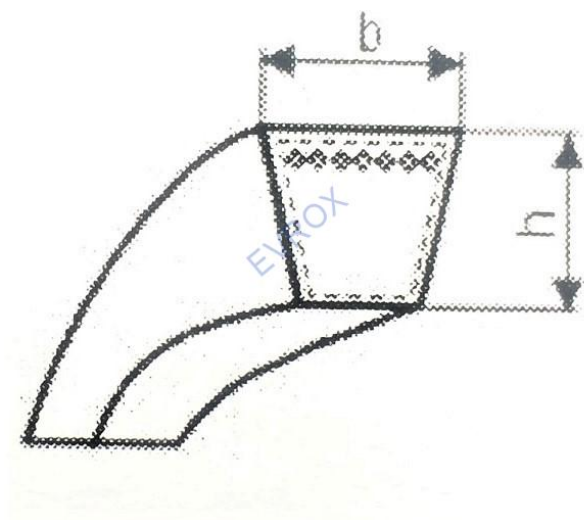

Klinový remeň A 630 LW 13x600 Li A24

Katalógové číslo: 754

Výrobca: Prosiv

Klinový remeň vhodný na vyzúvacie zariadenia.