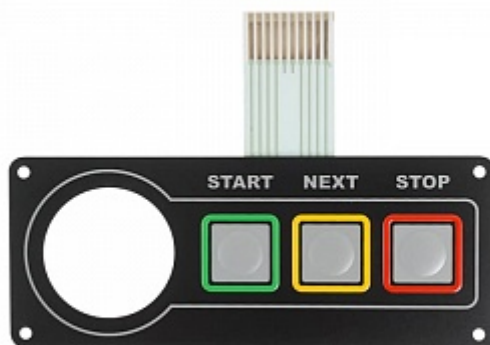

Klávesnica KS220 (objednávka 9865KL) KS220.222.00

Katalógové číslo: 582

Výrobca: Sivik

Existujú rôzne modifikácie vášho stroja, ktoré boli vyrobené v rôznych rokoch. Pred objednaním diely, pozrite si katalóg náhradných dielov. časti