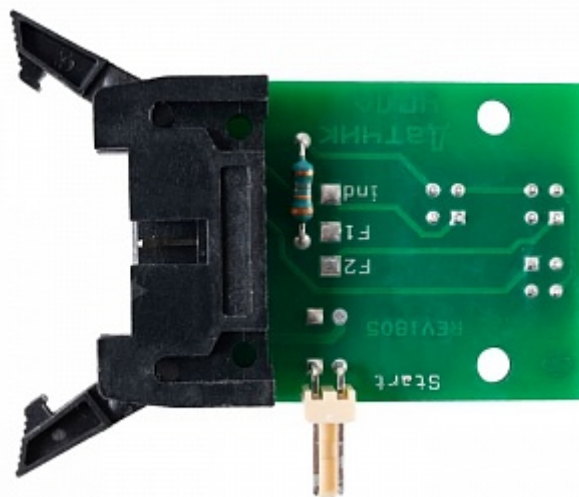

# Snímač hriadeľa - CNY-70 s prídavným konektorom

Katalógové číslo: 546

Výrobca: Prosiv

---

Existujú rôzne modifikácie vášho stroja, ktoré boli vyrobené v rôznych rokoch. Pred objednaním dielu , doporučujeme overenie po telefóne.

Náhradné diely nie je možné vrátiť ani vymeniť.

Ak ste nenašli potrebný náhradný diel alebo máte pochybnosti o výbere, pošlite žiadosť odborníkovi v servisnom oddelení.

Hriadeľ snímača CNY-70 s prídavným konektorom