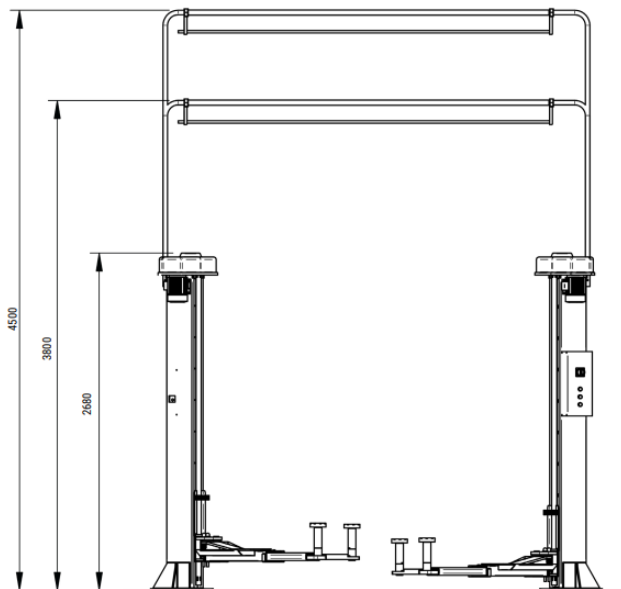

GT - EL 40 FA - NA OBJEDNÁVKU

Katalógové číslo: 811

Výrobca: Galta

Zdvihák s lomenými ramenami poskytuje maximálnu flexibilitu možnosti zdvíhania rôznych typov vozidiel. S nosnosťou 4000 kg.

2 stĺpový elektromechanický zdvihák - výsuvné krátke ramená (min 600/max 1200) - výsuvné dlhé ramená (min 775/ max 1550) - výkon motora 2 x 3,6kw - 400V/3PH-50Hz. Káblové pripojenie v podlahe.

Parametre

Nosnosť:	4000kg
Napájanie:	230-400V 3ph 50-60Hz
Výkon motora:	2x3,6 kW (400V 3ph 50Hz)
Maximálna výška:	2680
Výška zdvihu:	85 - 1925 mm