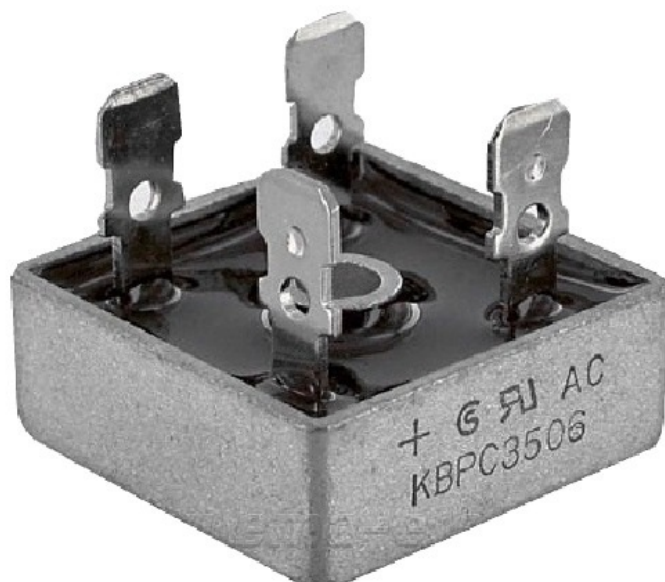

# Graetzov mostík KBPC 5008

Katalógové číslo: 899

Výrobca: Prosiv

---

Graetzov mostík KBPC 5008