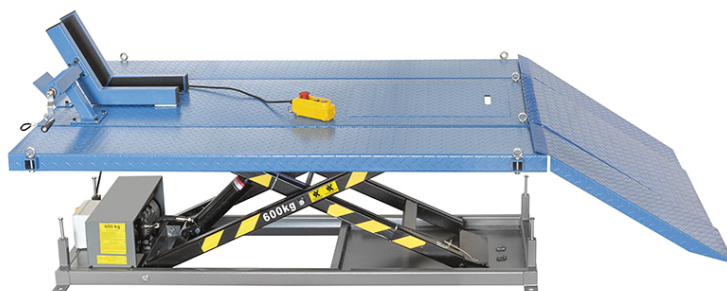

Fervi S027ATV - elektro-hydraulický ATV zdvihák

Katalógové číslo: 85

Výrobca: Fervi

Elektro-hydraulický ATV zdvihák s nosnosťou 600 Kg

Parametre

nosnosť:	600 Kg
rozmery platformy:	1800 x 1200 mm
rozmery servisného otvoru:	550 x 340 mm
výška zdvihu:	260 x 880 mm
napájanie:	230V
výkon motora:	550W
váha zariadenia:	280 Kg