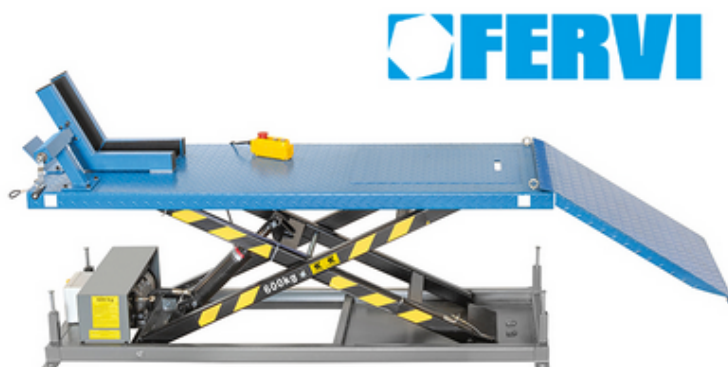

elektro-hydraulický motocyklový zdvihák

Katalógové číslo: 156

Výrobca: Fervi

Elektro-hydraulický motocyklový zdvihák s nosnosťou 600 Kg

Elektro-hydraulický motocyklový zdvihák s nosnosťou 600 Kg

Parametre

nosnosť:	600 Kg
rozmery platformy:	1800 x 600 mm
rozmery servisného otvoru:	550 x 340 mm
výška zdvihu:	260 x 880 mm
napájanie:	230V
výkon motora:	550W
váha zariadenia:	220 Kg