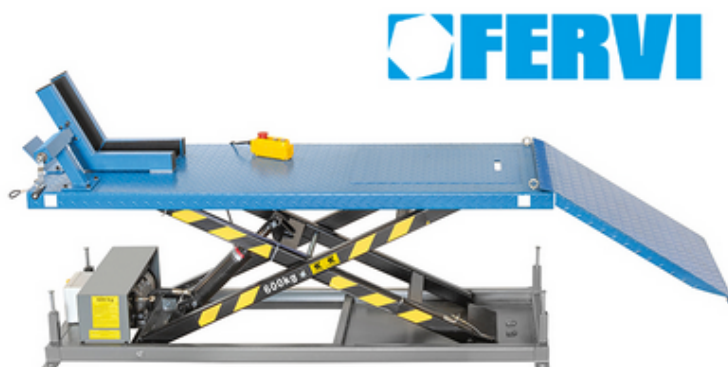

# elektro-hydraulický motocyklový zdvihák

Katalógové číslo: 156

Výrobca: Fervi

Elektro-hydraulický motocyklový zdvihák s nosnosťou 600 Kg

Elektro-hydraulický motocyklový zdvihák s nosnosťou 600 Kg

## Parametre

<b>nosnosť:</b>	600 Kg
<b>rozmery platformy:</b>	1800 x 600 mm
<b>rozmery servisného otvoru:</b>	550 x 340 mm
<b>výška zdvihu:</b>	260 x 880 mm
<b>napájanie:</b>	230V
<b>výkon motora:</b>	550W
<b>váha zariadenia:</b>	220 Kg