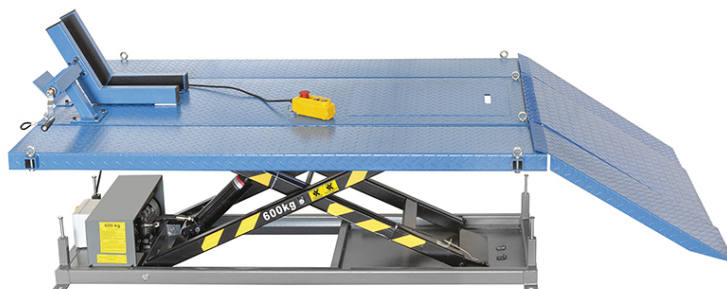

# elektro-hydraulický ATV zdvihák

Katalógové číslo: 155

Výrobca: Fervi

---

Elektro-hydraulický ATV zdvihák s nosnosťou 600 Kg

Elektro-hydraulický ATV zdvihák s nosnosťou 600 Kg

## Parametre

<b>nosnosť:</b>	600 Kg
<b>rozmery platformy:</b>	1800 x 1200 mm
<b>rozmery servisného otvoru:</b>	550 x 340 mm
<b>výška zdvihu:</b>	260 x 880 mm
<b>napájanie:</b>	230V
<b>výkon motora:</b>	550W
<b>váha zariadenia:</b>	280 Kg