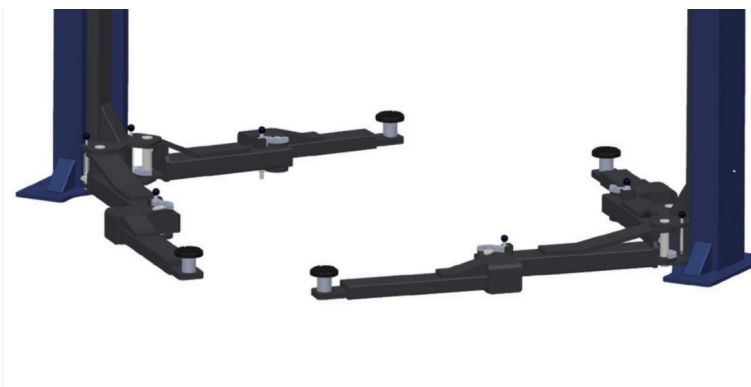

# GALTA GT-V50 FA s lomenými ramenami 5t - NA OBJEDNÁVKU

Katalógové číslo: 812

Výrobca: Galta

Zdvihák s lomenými ramenami, 5T, poskytuje maximálnu flexibilitu možnosti zdvíhania rôznych typov vozidiel.

Dvojstĺpový zdvihák s horným pripojením, hydraulický pohon - 2 ťažné valce priamo spojené s vozíkmi - mechanická poistka s elektromagnetickým odblokovaním - štandardný výkon motora 2,6 KW - 400 V/3 PH/50 Hz - lomené ramená, 5T

Možnosť prevedenia v modrej a šedej farbe.

## Parametre

<b>Nosnosť:</b>	5000 kg
<b>Celková výška v základe:</b>	3870
<b>Dĺžka medzi stĺpmi:</b>	3100
<b>Výška zdvihu:</b>	110 mm - 1895 mm
<b>Dĺžka ramien:</b>	860 mm - 1700
<b>Výkon motora:</b>	2,6 kW
<b>Napájanie:</b>	400V/3PH/50Hz