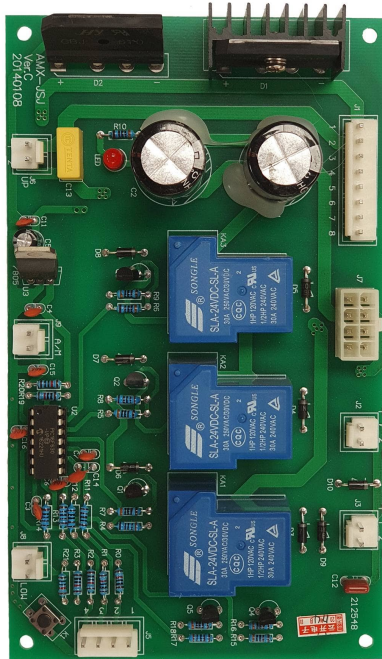

DPS Lunch TLT XT starline

Katalógové číslo: 734

Výrobca: Prosiv

DPS - riadiaca - ovládacia doska 2stúpeho zdviháku XT LUNCH