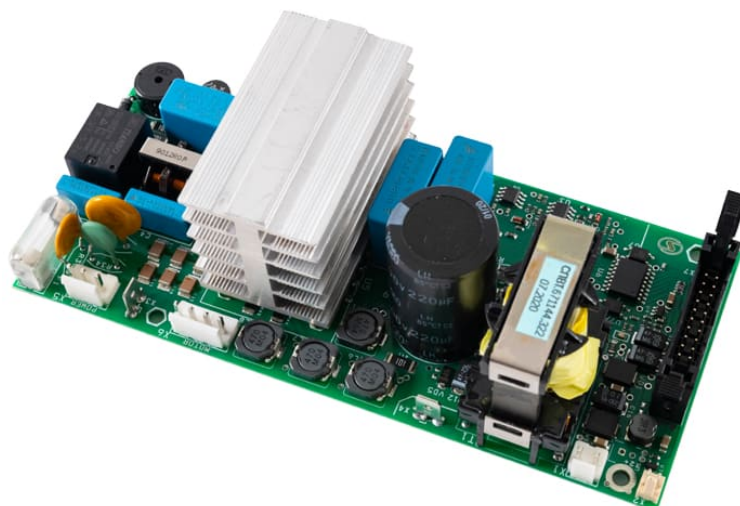

Doska pohonu DRVFAM pre servis KC918.002.00-01

Katalógové číslo: 573

Výrobca: Prosiv

Existujú rôzne modifikácie vášho stroja, ktoré boli vyrobené v rôznych rokoch. Pred objednaním diely, pozrite si katalóg náhradných dielov. časti