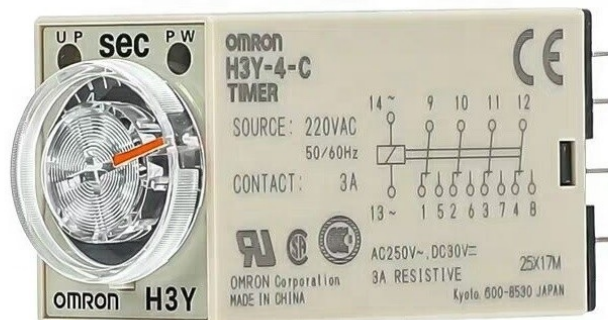

Časové relé AC24 Lincos

Katalógové číslo: 851

Výrobca: Prosiv

Časové relé AC24 Lincos