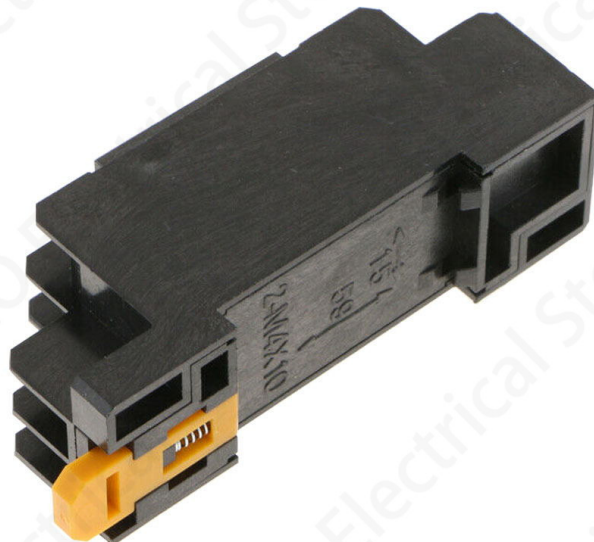

# Časové relé AC-24V-8pin (striedave)

Katalógové číslo: 688

Výrobca: Prosiv

---

Časové relé AC-24V-8pin (striedave)