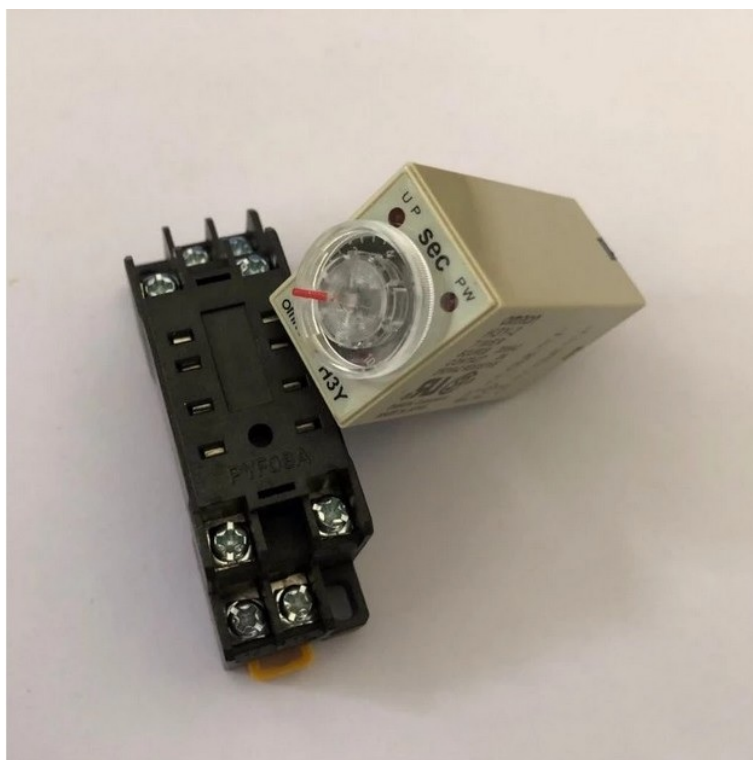

# Časové relé AC-24V-8pin (striedave)

Katalógové číslo: 852

Výrobca: Prosiv

---

Časové relé AC-24V-8pin (striedave)