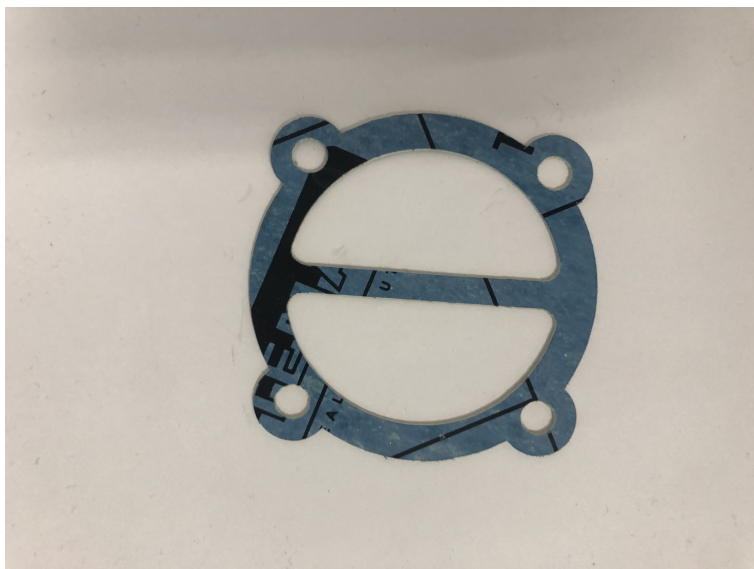

Tesnenie len pod hlavu kompresor REMEZA LB40 - 1J309

Katalógové číslo: 1003

Výrobca: Prosiv

Tesnenie len pod hlavu kompresor REMEZA LB40 - 1J309